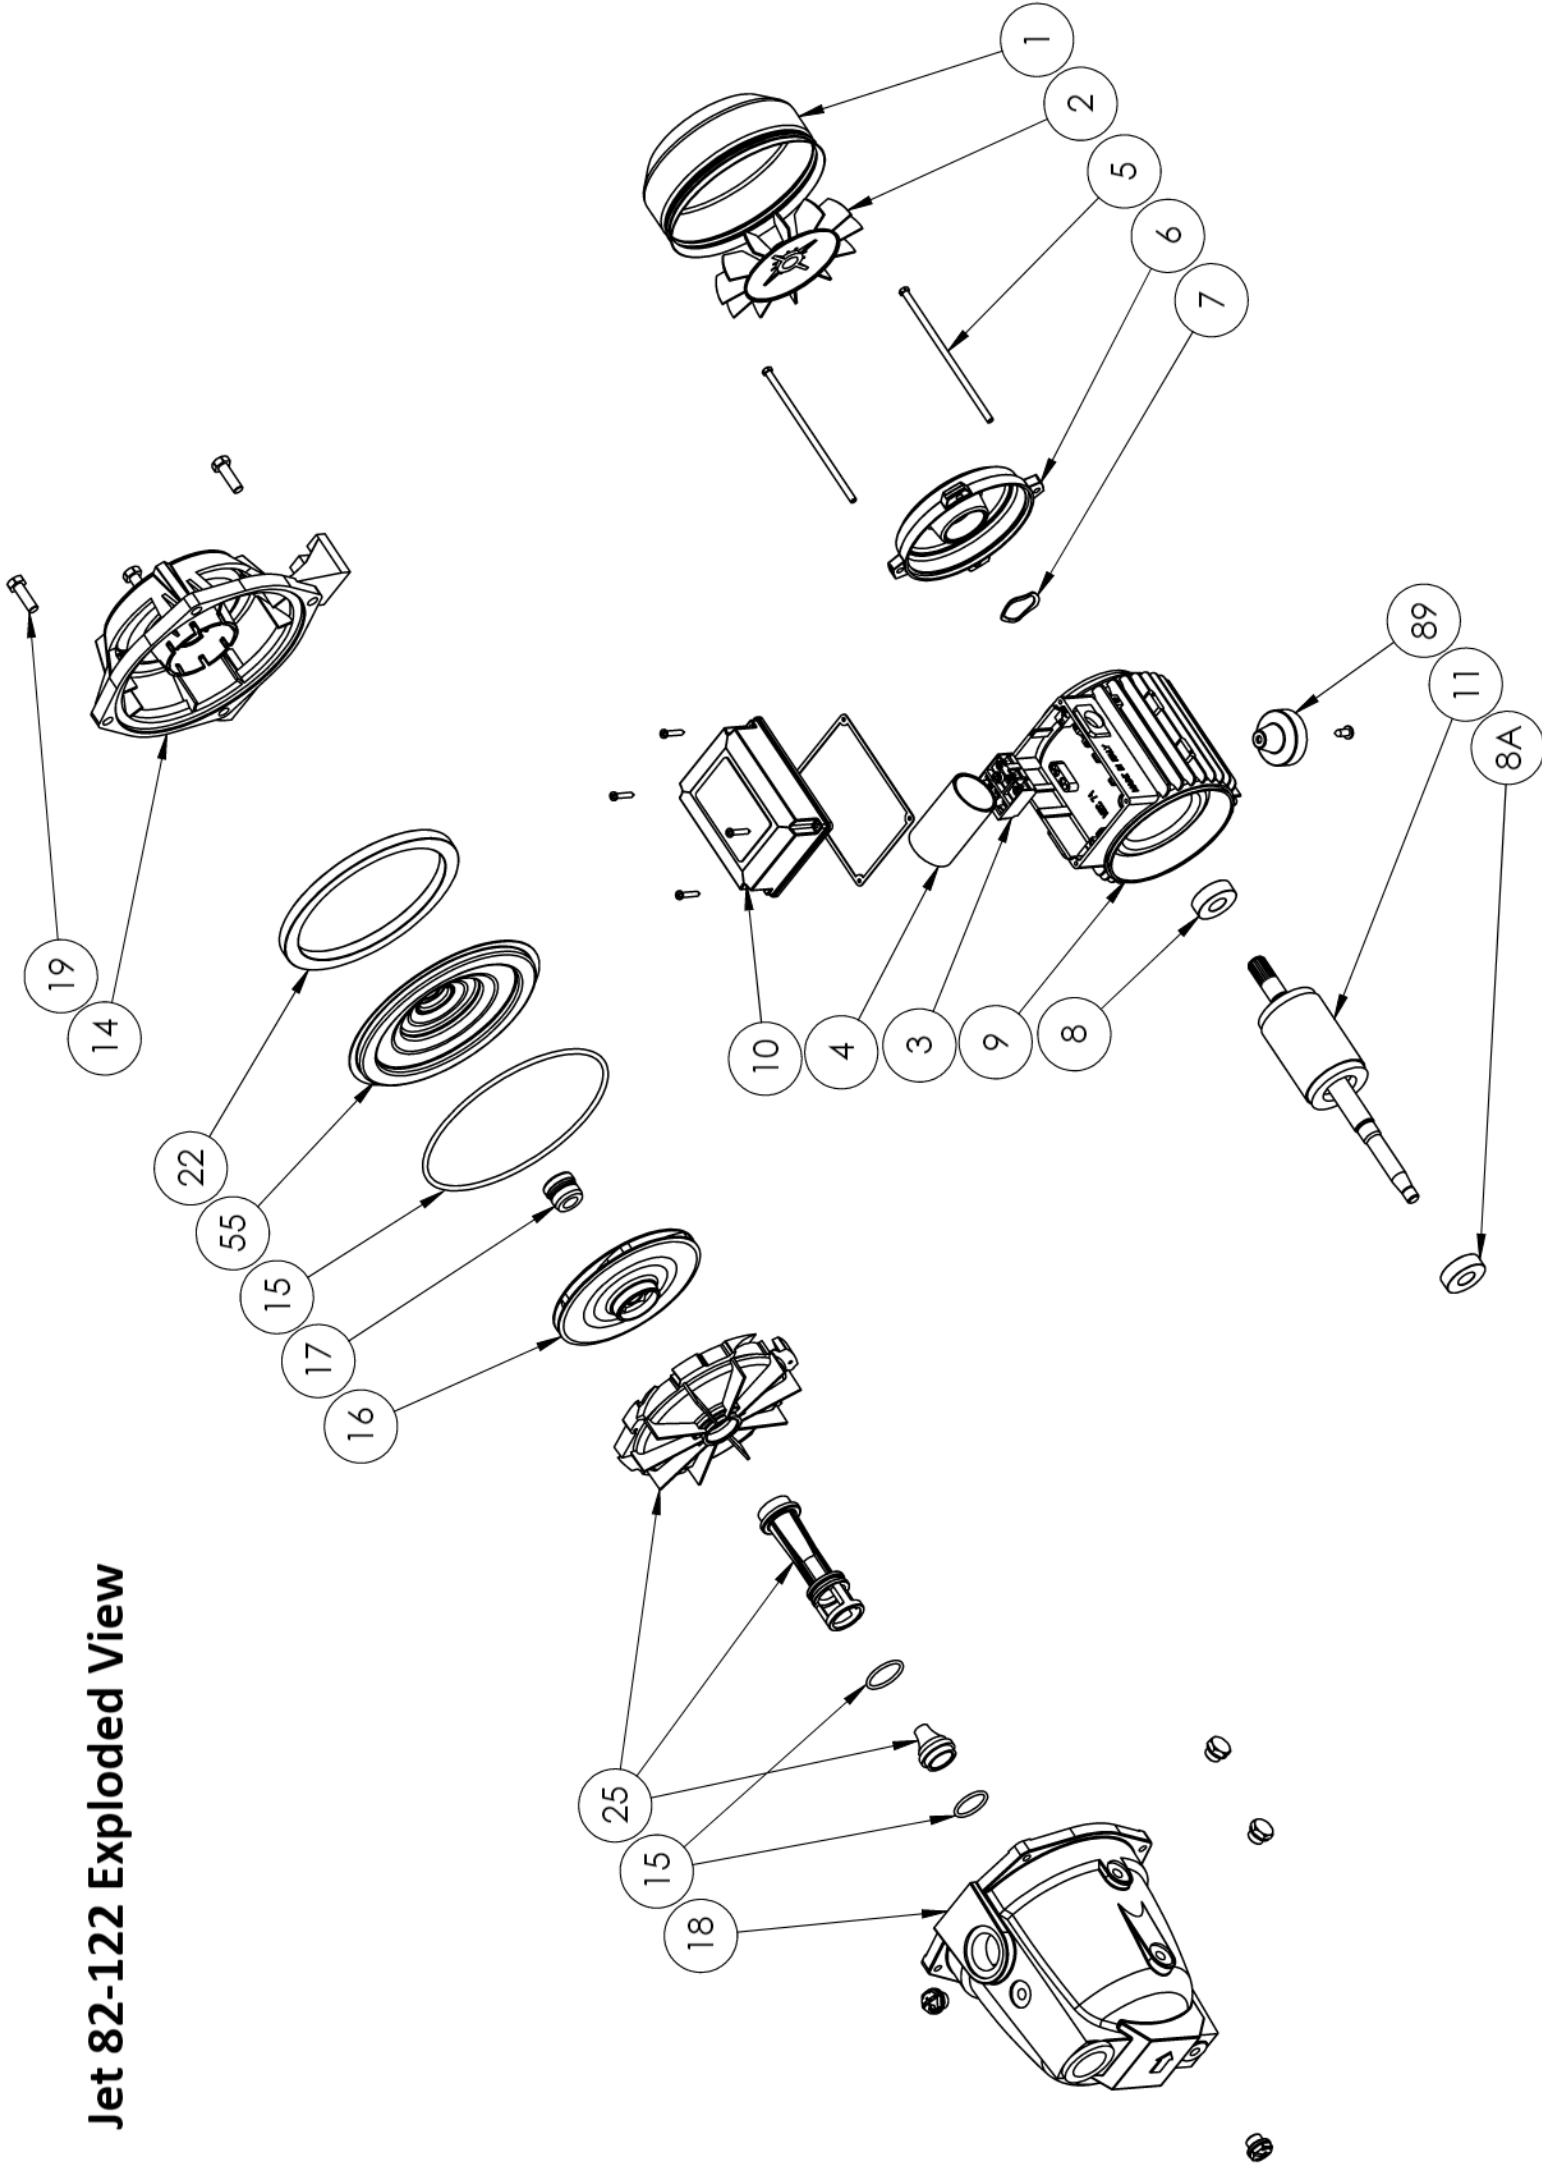

Jet 82-122 Exploded View

Jet 202 Exploded View

No.	Description	Jet82M	Jet122M	Jet122T	Jet202M	Jet202T
1	Fan Cover	120080000	446000002	120122000	120200001	120202001
2	Fan		445000017		446000003	445000003
3	Terminal Board	435300012		435300017	435300009	435300006
4	Capacitor	430000303	430000309	n/a	430000213	n/a
5	Tie Rod		505000002		505000008	
6	Motor Cap		422171001		422180001	
7	Split Ring		475000002		475000003	
8	Rear Bearing		470000002		470000006	
8a	Front Bearing		470000002		470000006	
9	Casing with Wound Stator	412725001	412725004	412735002	412825003	412835008
10	Terminal Cover		440600024		440700008	440600027
11	Rotor & Shaft	460200122	460200125		460200340	460200341
12	Key		n/a		515005013	
14	Motor Bracket	312100018	312100016		311100063	
15	O Ring Kit		370100004		370100005	
16	Impeller	335000104	335000125		334000138	
17	Complete Mechanical Seal		360300054		360300005	
18	Pump Body		301100101		301100124	
19	Screw		500101020		500201016	
20	Impeller Nut		n/a		502005014	
22	Spacer		520000003		n/a	
25	Diffuser Kit	353200021	353200024		353200025	
55	Back Plate		324000014		n/a	
72	Priming Diffuser		n/a		324000017	
89	Pump Foot		520000047		520000046	