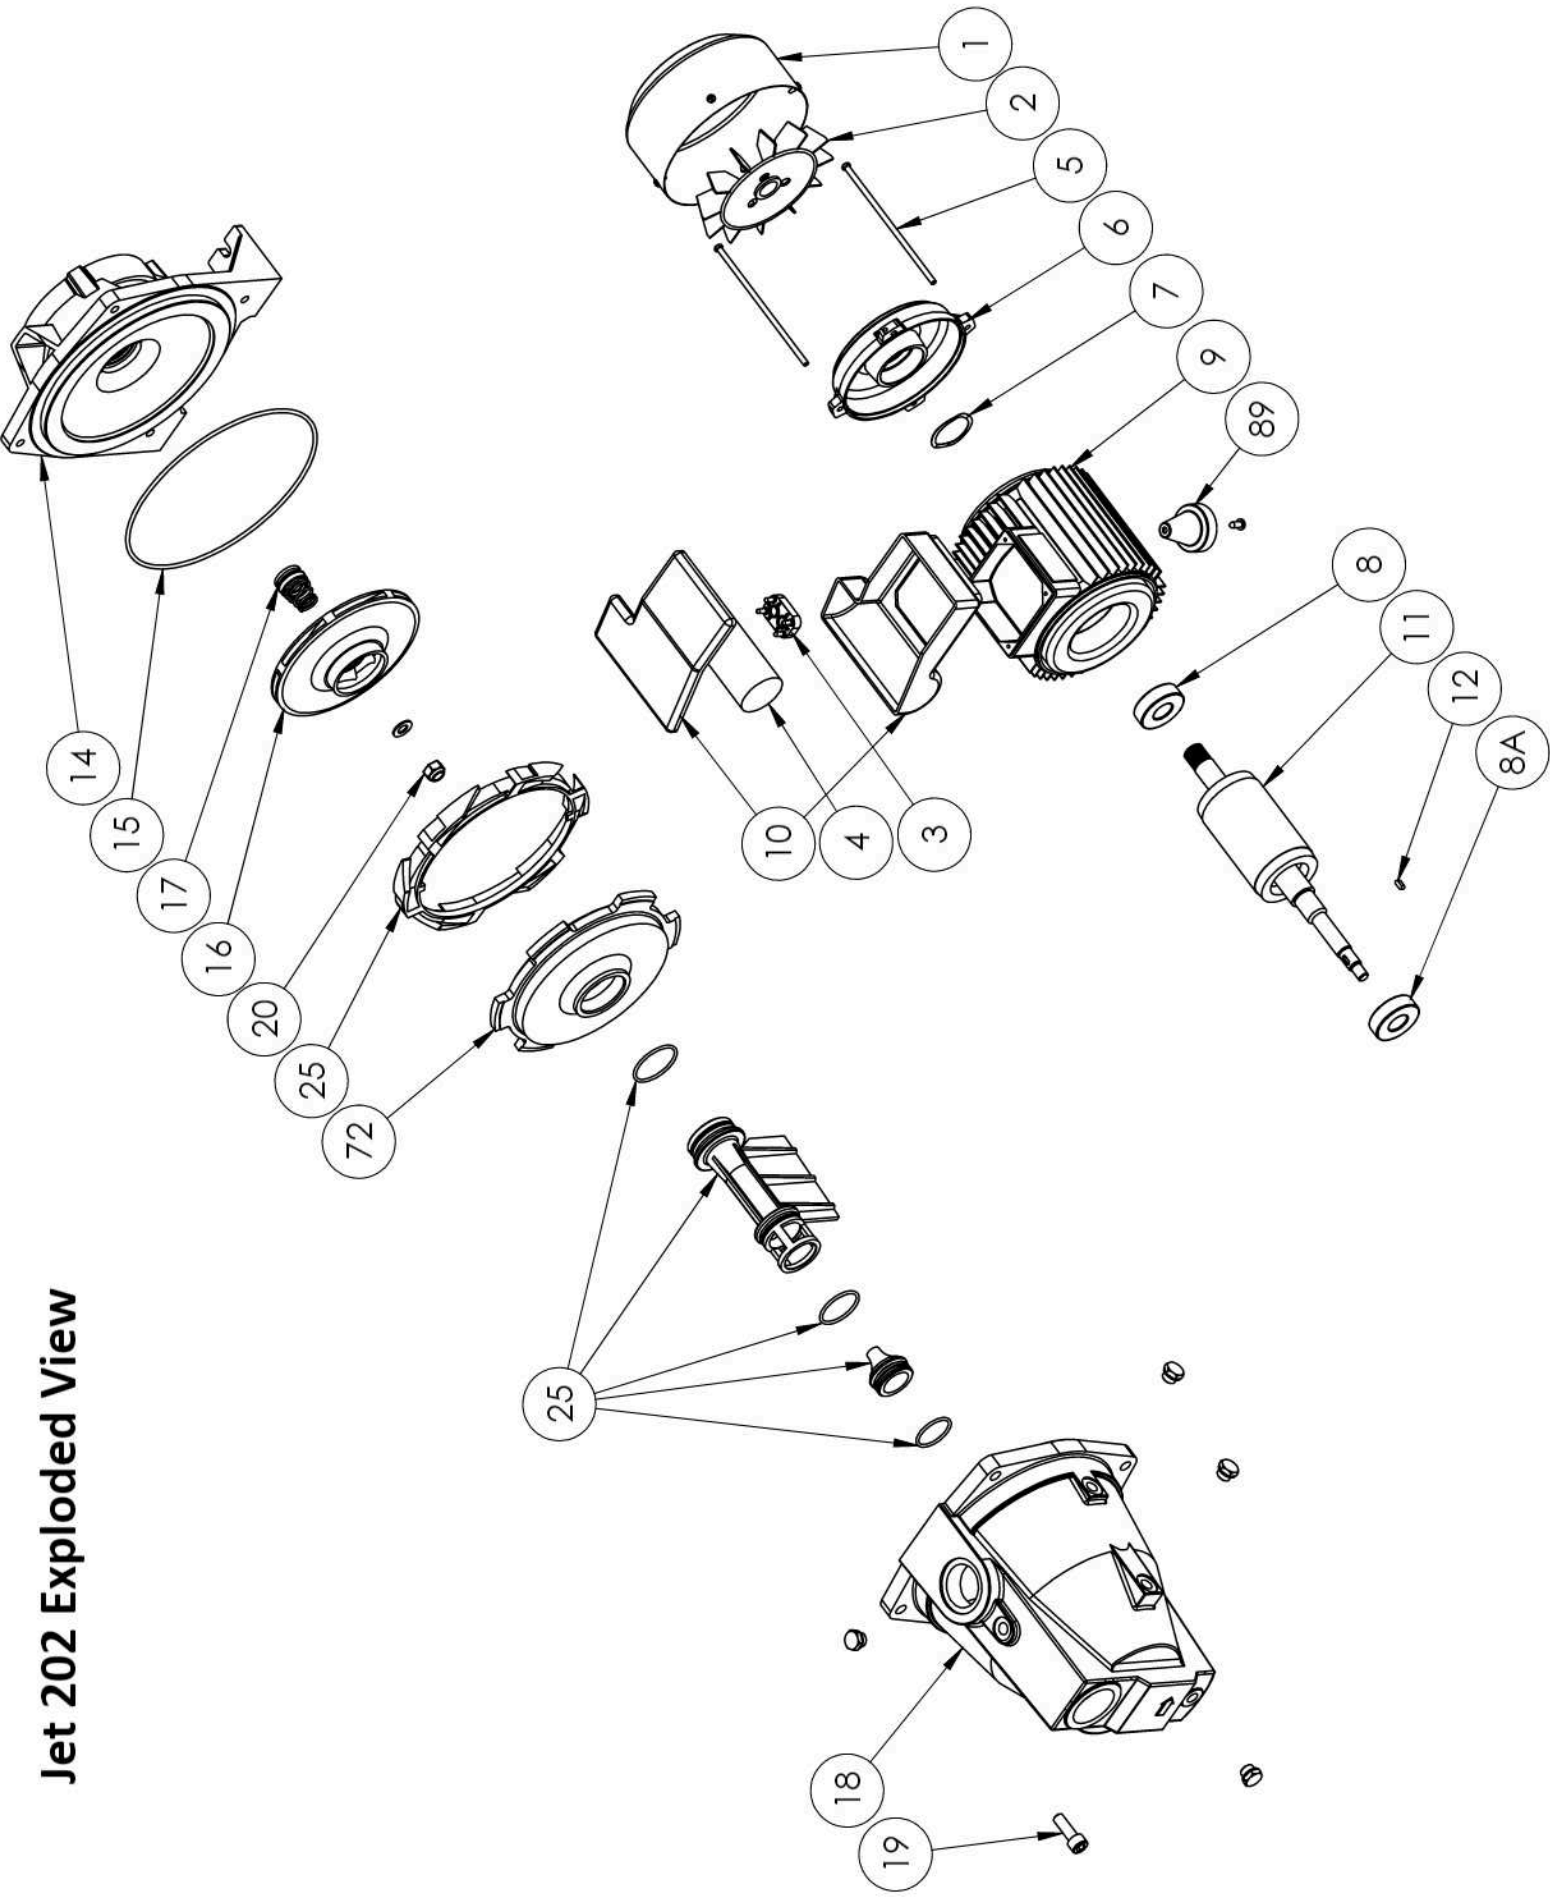

Jet 82-122 Exploded View

Jet 202 Exploded View

No.	Description	Jet82M	Jet122M	Jet122T	Jet202M	Jet202T
1	Fan Cover	120080000	446000002	120122000	120200001	120202001
2	Fan		445000017		446000003	445000003
3	Terminal Board	435300012		435300017	435300009	435300006
4	Capacitor	430000303	430000309	n/a	430000213	n/a
5	Tie Rod		505000002		505000008	
6	Motor Cap		422171001		422180001	
7	Split Ring		475000002		475000003	
8	Rear Bearing		470000002		470000006	
8a	Front Bearing		470000002		470000006	
9	Casing with Wound Stator	412725001	412725004	412735002	412825003	412835008
10	Terminal Cover		440600024		440700008	440600027
11	Rotor & Shaft	460200122	460200125		460200340	460200341
12	Key		n/a		515005013	
14	Motor Bracket	312100018	312100016		311100063	
15	O Ring Kit		370100004		370100005	
16	Impeller	335000104	335000125		334000138	
17	Complete Mechanical Seal		360300054		360300005	
18	Pump Body		301100101		301100124	
19	Screw		500101020		500201016	
20	Impeller Nut		n/a		502005014	
22	Spacer		520000003		n/a	
25	Diffuser Kit	353200021	353200024		353200025	
55	Back Plate		324000014		n/a	
72	Priming Diffuser		n/a		324000017	
89	Pump Foot		520000047		520000046	