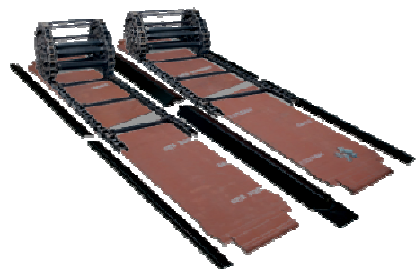

Tél : 01.64.76.83.35
contact@laserins.fr
www.laserins.fr

LA PIÈCE LASER INS
**ADAPTABLE
CONFORME
A L'ORIGINE
VOLVO**

PUITS DE VIS

Kit ailes de vis
Diamètre 360 mm
Avec coquille
Réf. : 56261241

Kit puits de vis
Pignons moteur inclus
6820 toutes séries
Réf. : 17304897

7820 toutes séries
Réf. : 17304940

Kit 2 arbres et 2 paliers
Ext. Renforcés pour vis
6820 toutes séries
Réf. : 17227381

Palier renforcé
7820 toutes séries
Réf. : 46698684

CONVOYEUR

Kit convoyeur
6820 – 7820
Réf. : 14305916
Toutes séries

Kit entrainement
Convoyeur
6820 – 7820
Réf. : 80794860
Toutes séries

Chaîne à barreaux
6820 – 7820
Réf. : 13962485
Toutes séries

Et toute autre pièce

KIT ENTRETIEN

Composé des filtres
et des courroies moteur